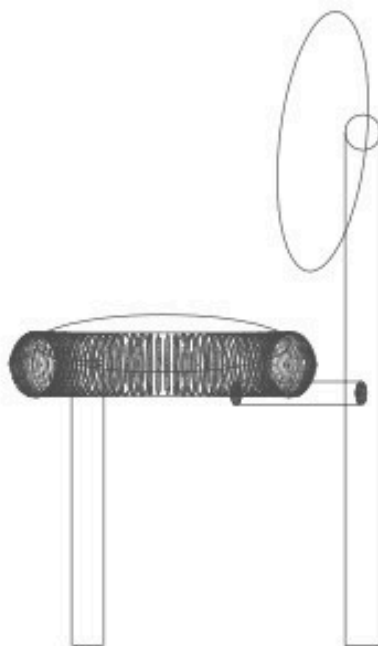

BRETON

CADEIRA
IZABEL

POR
LUIZA MOYSES

CADEIRA IZABEL
SEM BRAÇO

CADEIRA
IZABEL

BRETON

CADEIRA IZABEL
COM BRAÇO

CADEIRA
IZABEL

BRETON

CADEIRA IZABEL
SEM BRAÇO

CADEIRA
IZABEL

BRETON

CADEIRA IZABEL
COM BRAÇO

55cm
22"

87cm
34"

60cm
24"

55cm
22"

CADEIRA
IZABEL

BRETON

Diferenciais:

- Tecido Fornecido
- Madeira maciça Jequitibá
- Aceita acabamento em verniz e laca

CADEIRA
IZABEL

BRETON

 Cadeira em madeira maciça de Jequitibá, com revestimento em tecido fornecido ou coleção. Aceita acabamento em verniz ou laca, unindo resistência, elegância e versatilidade.