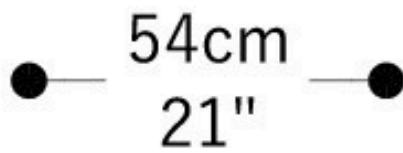

BRETON

CADEIRA
IZABEL

POR
LUIZA MOYSES

CADEIRA IZABEL
SEM BRAÇO

CADEIRA
IZABEL

BRETON

CADEIRA IZABEL
COM BRAÇO

CADEIRA
IZABEL

BRETON

CADEIRA IZABEL
SEM BRAÇO

CADEIRA
IZABEL

BRETON

CADEIRA IZABEL
COM BRAÇO

55cm
22"

87cm
34"

60cm
24"