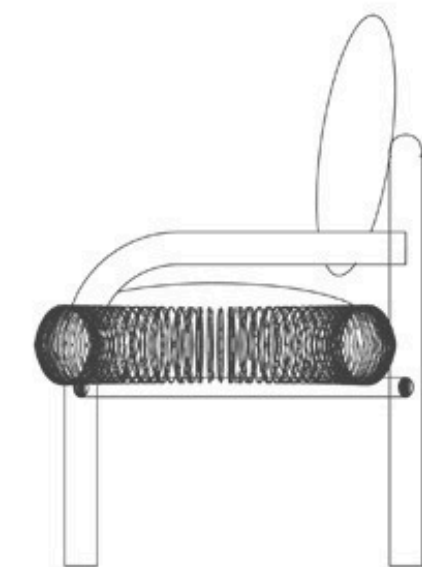

BRETON

CADEIRA
IZABEL

POR
LUIZA MOYSES

CADEIRA IZABEL
SEM BRAÇO

CADEIRA
IZABEL

BRETON

CADEIRA IZABEL
COM BRAÇO

CADEIRA
IZABEL

BRETON

CADEIRA IZABEL
SEM BRAÇO

CADEIRA
IZABEL

BRETON

CADEIRA IZABEL
COM BRAÇO

55cm
22"

87cm
34"

60cm
24"

55cm
22"

CADEIRA
IZABEL

BRETON

Diferenciais:

- Tecido Fornecido
- Madeira maciça Jequitibá
- Aceita acabamento em verniz e laca

CADEIRA
IZABEL

BRETON

 Cadeira em madeira maciça de Jequitibá, com revestimento em tecido fornecido ou coleção. Aceita acabamento em verniz ou laca, unindo resistência, elegância e versatilidade.