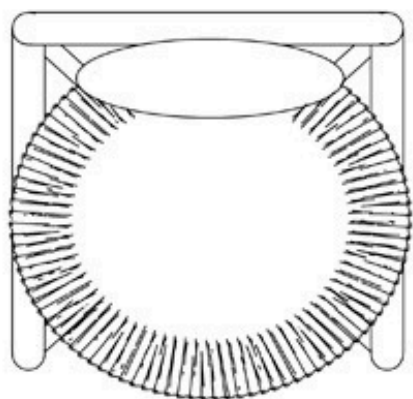

BRETON

CADEIRA
IZABEL

POR
LUIZA MOYSES

CADEIRA IZABEL
SEM BRAÇO

CADEIRA
IZABEL

BRETON

CADEIRA IZABEL
COM BRAÇO

CADEIRA
IZABEL

BRETON

CADEIRA IZABEL
SEM BRAÇO

CADEIRA
IZABEL

BRETON

CADEIRA IZABEL
COM BRAÇO

55cm
22"

87cm
34"

60cm
24"

55cm
22"

CADEIRA
IZABEL

BRETON

Diferenciais:

- Tecido Fornecido
- Madeira maciça Jequitibá
- Aceita acabamento em verniz e laca

CADEIRA
IZABEL

BRETON

 Cadeira em madeira maciça de Jequitibá, com revestimento em tecido fornecido ou coleção. Aceita acabamento em verniz ou laca, unindo resistência, elegância e versatilidade.