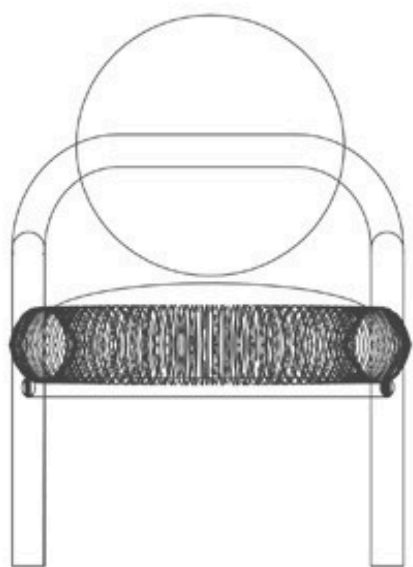

BRETON

CADEIRA
IZABEL

POR
LUIZA MOYSES

CADEIRA IZABEL
SEM BRAÇO

CADEIRA
IZABEL

BRETON

CADEIRA IZABEL
COM BRAÇO

CADEIRA
IZABEL

BRETON

CADEIRA IZABEL
SEM BRAÇO

CADEIRA
IZABEL

BRETON

CADEIRA IZABEL
COM BRAÇO

55cm
22"

87cm
34"

60cm
24"

55cm
22"

CADEIRA
IZABEL

BRETON

Diferenciais:

- Tecido Fornecido
- Madeira maciça Jequitibá
- Aceita acabamento em verniz e laca

CADEIRA
IZABEL

BRETON

 Cadeira em madeira maciça de Jequitibá, com revestimento em tecido fornecido ou coleção. Aceita acabamento em verniz ou laca, unindo resistência, elegância e versatilidade.