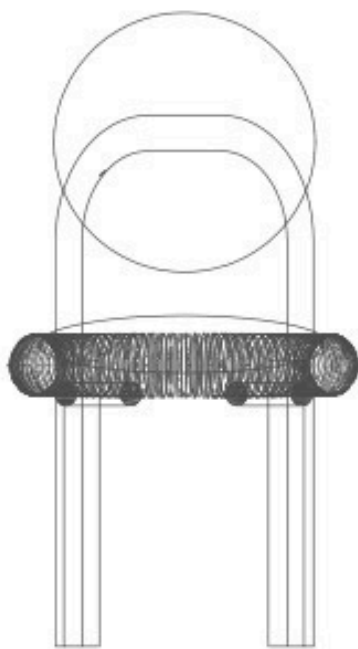

BRETON

CADEIRA
IZABEL

POR
LUIZA MOYSES

CADEIRA IZABEL
SEM BRAÇO

CADEIRA
IZABEL

BRETON

CADEIRA IZABEL
COM BRAÇO

CADEIRA
IZABEL

BRETON

CADEIRA IZABEL
SEM BRAÇO

CADEIRA
IZABEL

BRETON

CADEIRA IZABEL
COM BRAÇO

55cm
22"

87cm
34"

60cm
24"

55cm
22"

CADEIRA
IZABEL

BRETON

Diferenciais:

- Tecido Fornecido
- Madeira maciça Jequitibá
- Aceita acabamento em verniz e laca

CADEIRA
IZABEL

BRETON

 Cadeira em madeira maciça de Jequitibá, com revestimento em tecido fornecido ou coleção. Aceita acabamento em verniz ou laca, unindo resistência, elegância e versatilidade.