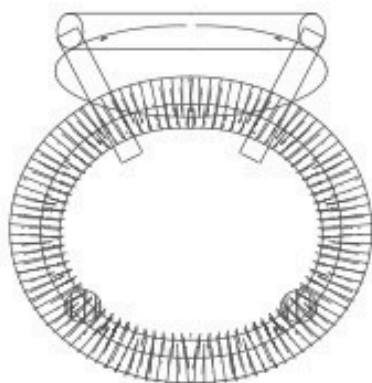

BRETON

CADEIRA
IZABEL

POR
LUIZA MOYSES

CADEIRA IZABEL
SEM BRAÇO

CADEIRA
IZABEL

BRETON

CADEIRA IZABEL
COM BRAÇO

CADEIRA
IZABEL

BRETON

CADEIRA IZABEL
SEM BRAÇO

CADEIRA
IZABEL

BRETON

CADEIRA IZABEL
COM BRAÇO

55cm
22"

87cm
34"

60cm
24"

55cm
22"

CADEIRA
IZABEL

BRETON

Diferenciais:

- Tecido Fornecido
- Madeira maciça Jequitibá
- Aceita acabamento em verniz e laca

CADEIRA
IZABEL

BRETON

 Cadeira em madeira maciça de Jequitibá, com revestimento em tecido fornecido ou coleção. Aceita acabamento em verniz ou laca, unindo resistência, elegância e versatilidade.